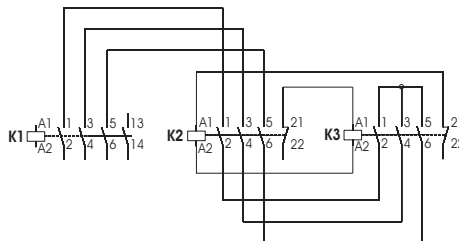

# INSTRUÇÕES DE MONTAGEM ASSEMBLY INSTRUCTIONS INSTRUCCIONES DE MONTAJE MONTAGEANLEITUNG

## ECC0-SD (CWC)

Jogo de barramentos para chave estrela-triângulo  
Busbars kit for star-delta starter  
Juego de conexiões para arrancador estrela-delta  
Verdrahtungshilfe für Stern-Dreieck-Kombinationen