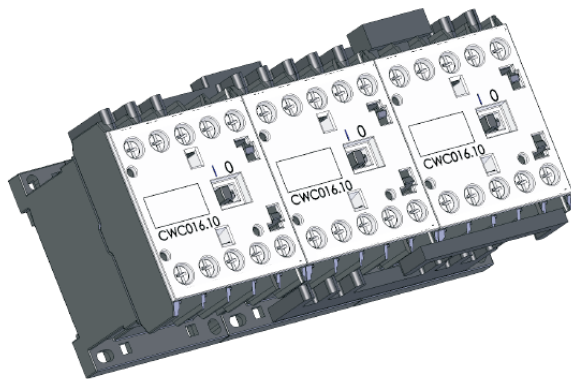

# INSTRUÇÕES DE MONTAGEM ASSEMBLY INSTRUCTIONS INSTRUCCIONES DE MONTAJE MONTAGEANLEITUNG

## ECC0-SD (CWC)

Jogo de barramentos para chave estrela-triângulo  
Busbars kit for star-delta starter  
Juego de conexiões para arrancador estrela-delta  
Verdrahtungshilfe für Stern-Dreieck-Kombinationen