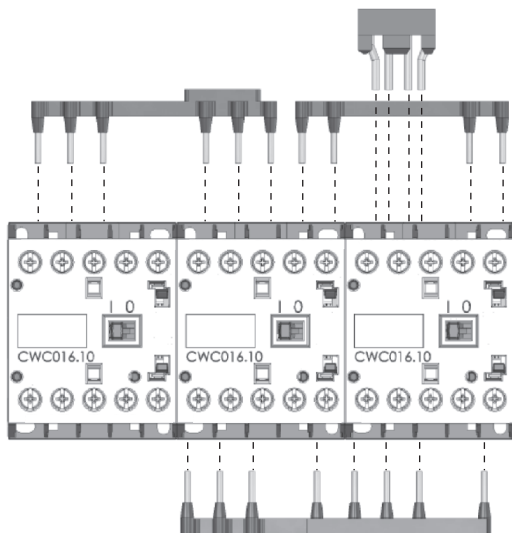

# INSTRUÇÕES DE MONTAGEM ASSEMBLY INSTRUCTIONS INSTRUCCIONES DE MONTAJE MONTAGEANLEITUNG

## ECC0-SD (CWC)

Jogo de barramentos para chave estrela-triângulo  
Busbars kit for star-delta starter  
Juego de conexiões para arrancador estrela-delta  
Verdrahtungshilfe für Stern-Dreieck-Kombinationen